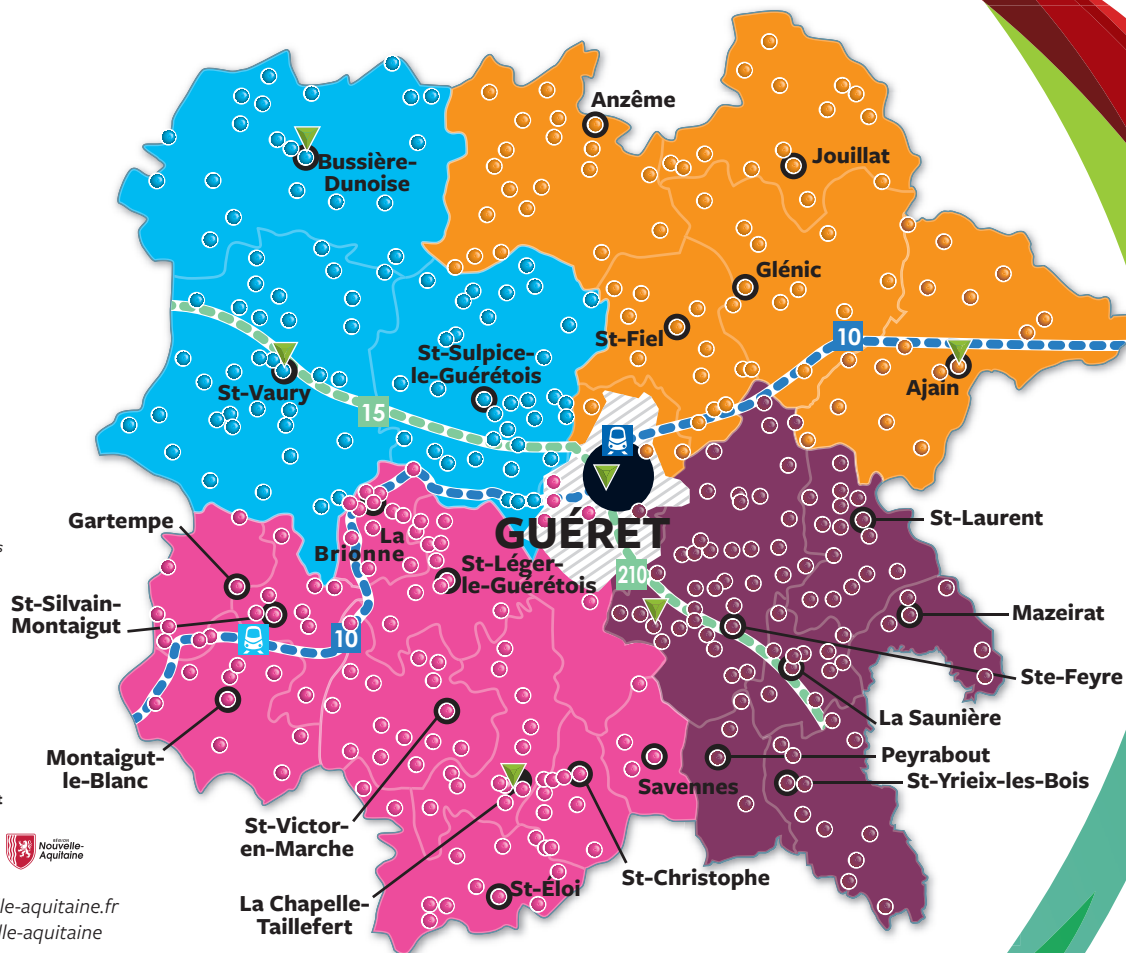

Tad

PLAN DU RÉSEAU

● Communes de la Communauté d'Agglomération du Grand Guéret

🚆 Gare SNCF - Guéret

🚆 Gare SNCF - Montaigt Station

Arrêts navettes EN Tad

● Secteur Nord

● Secteur Est

● Secteur Sud

● Secteur Ouest

▼ EHPAD / Établissements de santé
Établissements d'Hébergement
pour Personnes Âgées Dépendantes
(Maisons de retraite), Centres Hospitaliers

Lignes INTERURBAINES

Services toute l'année

par **TER**
NOUVELLE AQUITAINE

10 Montaigt Station > Guéret (train)
Ajain > Guéret

210 Saint-Vaury > Guéret
La Saunière > Sainte-Feyre > Guéret

Autres services

par Cars régionaux Nouvelle-Aquitaine

Horaires sur : <https://transports.nouvelle-aquitaine.fr>

Horaires sur : www.ter.sncf.com/nouvelle-aquitaine