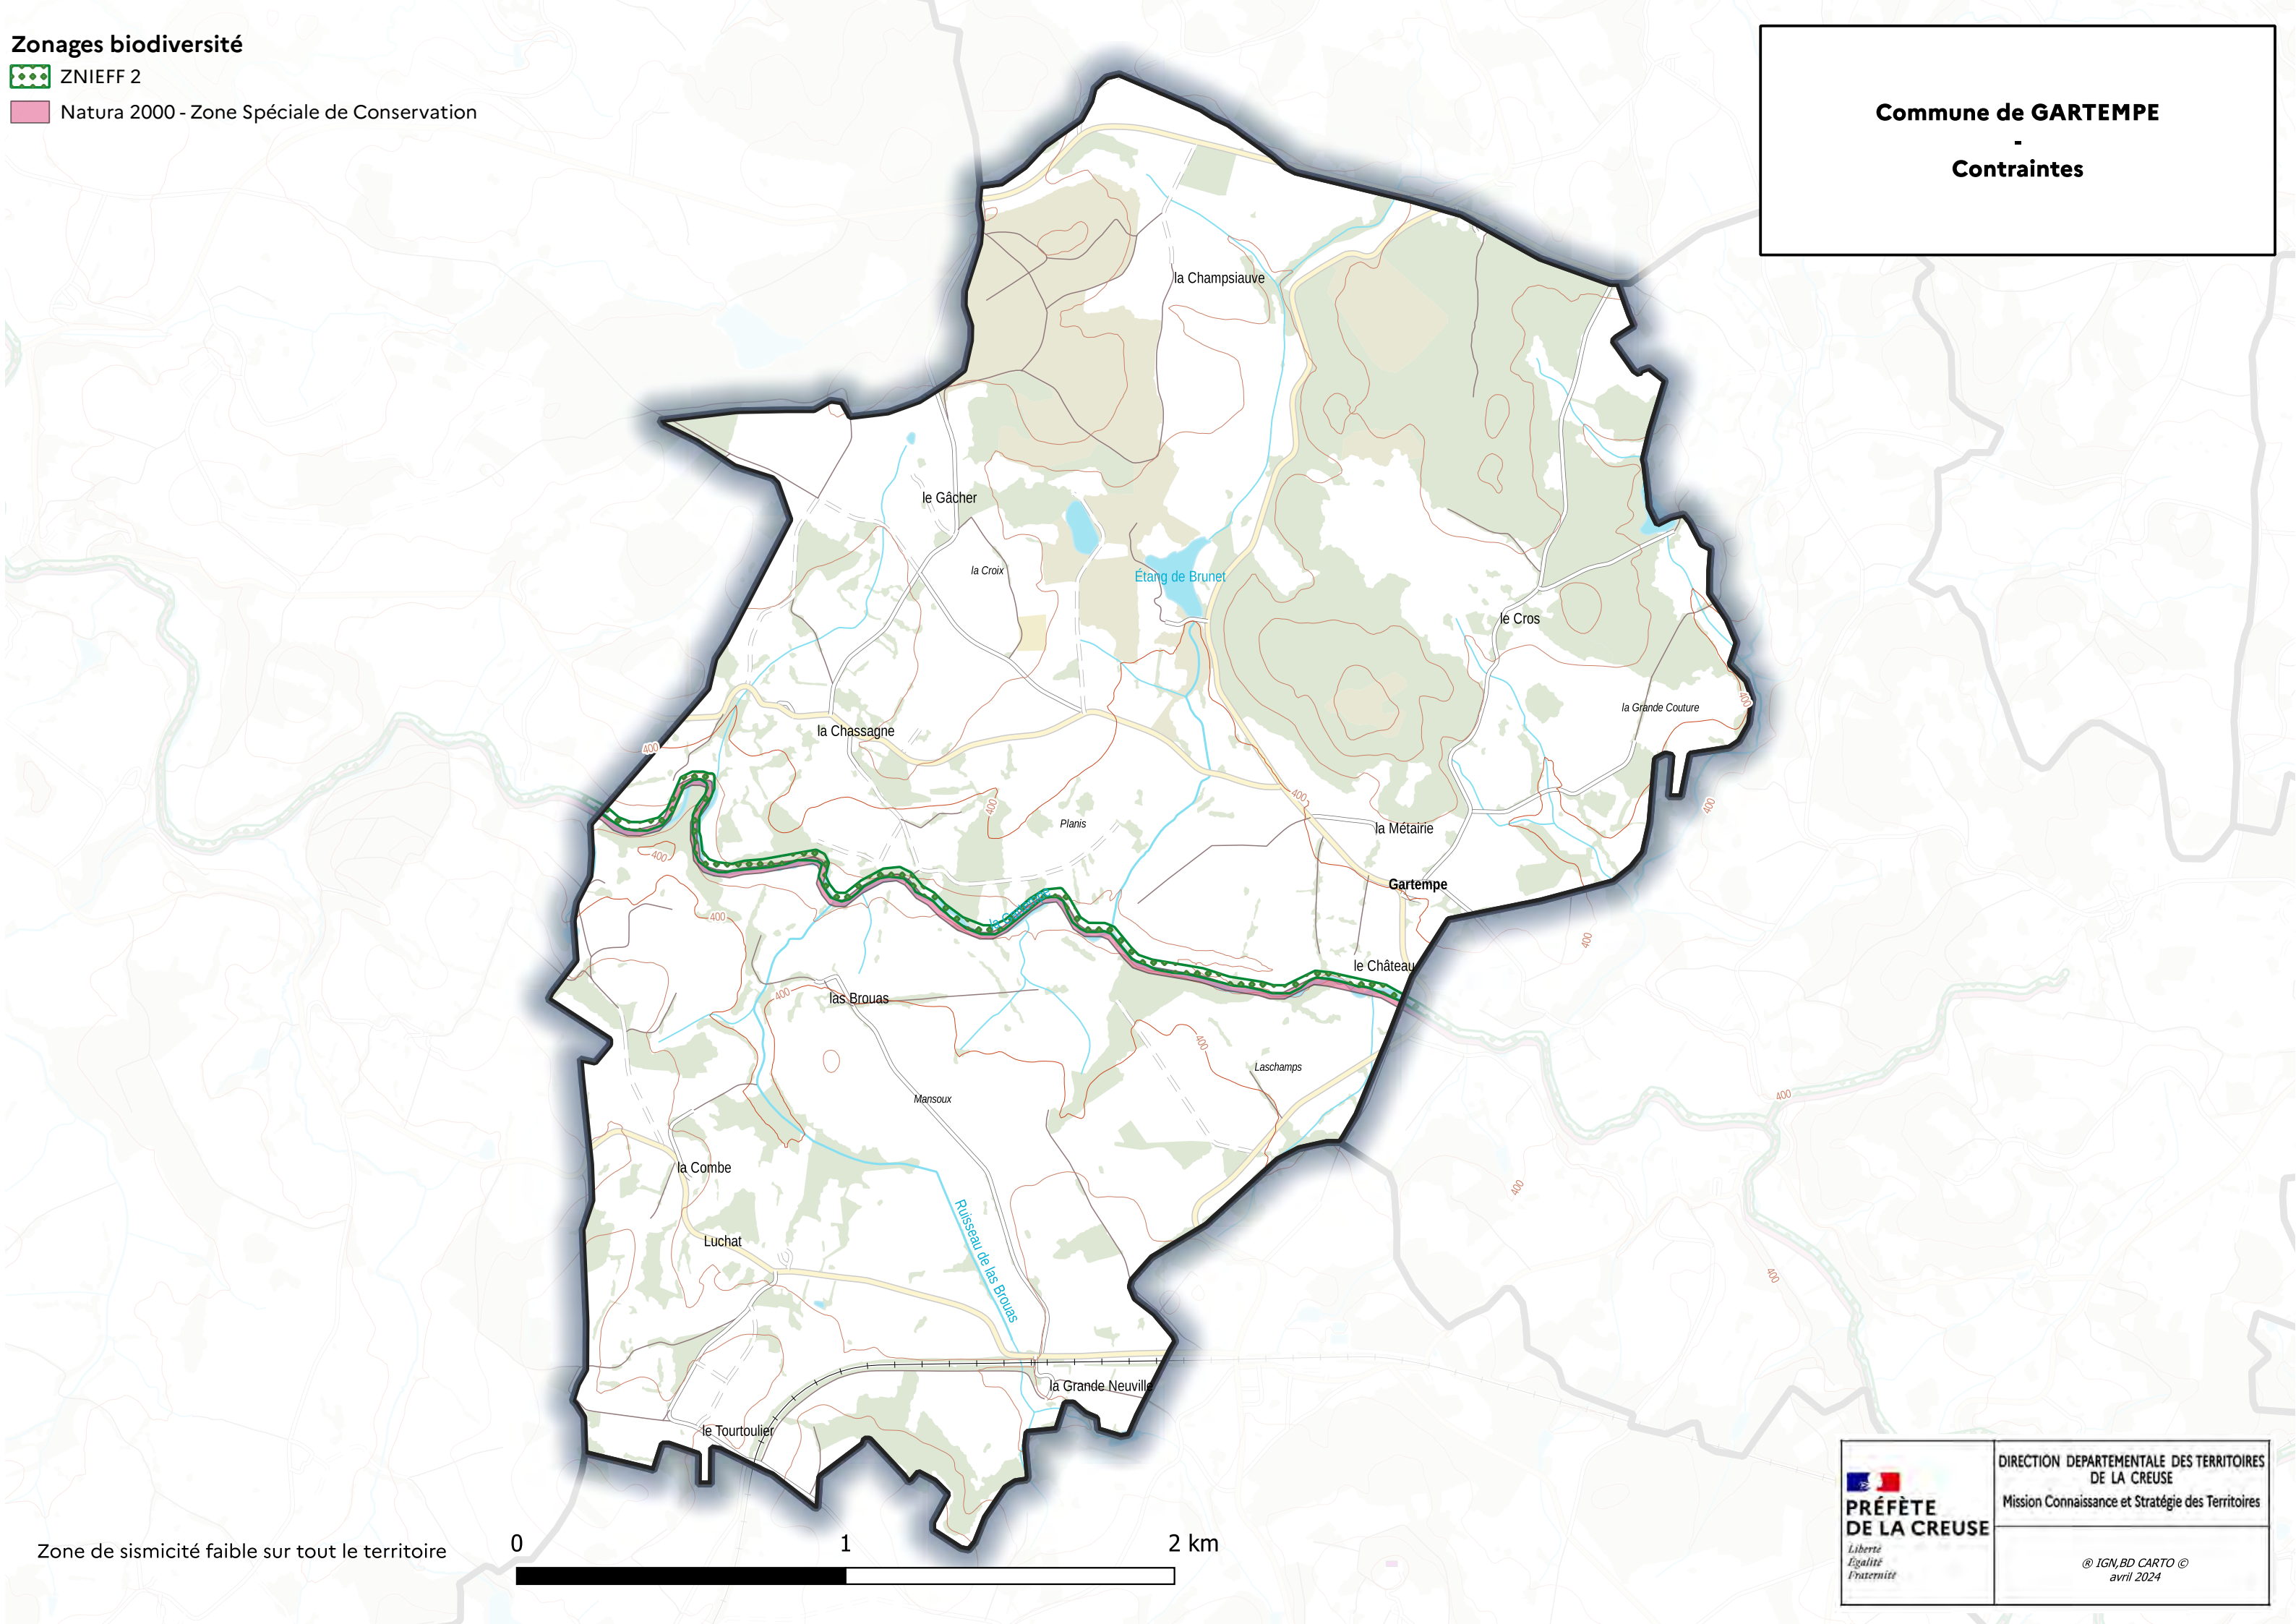

Zonages biodiversité

 ZNIEFF 2

 Natura 2000 - Zone Spéciale de Conservation

Commune de GARTEMPE
-
Contraintes

Zone de sismicité faible sur tout le territoire

 PRÉFÈTE DE LA CREUSE <i>Liberté Égalité Fraternité</i>	DIRECTION DÉPARTEMENTALE DES TERRITOIRES DE LA CREUSE Mission Connaissance et Stratégie des Territoires
	<small>© IGN, BD CARTO © avril 2024</small>