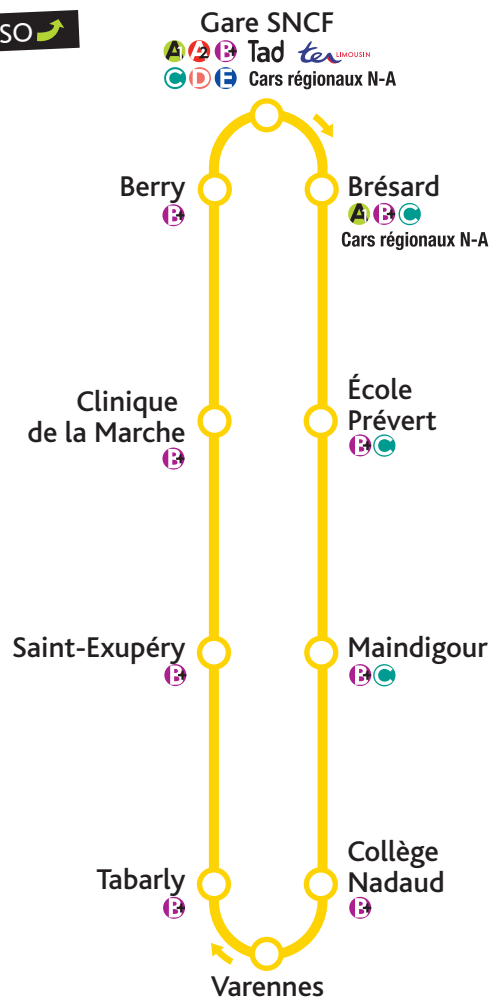

**MAINDIGOUR**

Collège Nadaud

Clinique de la Marche

**BERRY**

Gare SNCF

Horaires valables à partir du 1<sup>er</sup> sept. 2022

**ATTENTION!**  
HORAIRES DU LUNDI  
AU VENDREDI AU VERSO

**Du lundi au vendredi**  
(HORS VACANCES SCOLAIRES)

Horaires valables à partir du 1<sup>er</sup> sept. 2022

**GARE SNCF > MAINDIGOUR > BERRY**

Ligne précédente assurée							
N° QUA	1	1	1	1	1	1	1
Gare SNCF  Tad  Cars régionaux N-A	7:40	8:49	9:13	10:00	13:50	14:07	15:38
Brésard    Cars régionaux N-A	7:42	8:51	9:15	10:02	13:52	14:09	15:40
École Prévert	7:43	8:52	9:16	10:03	13:53	14:10	15:41
Maindigour	7:44	8:53	9:17	10:04	13:54	14:11	15:42
Collège Nadaud	7:45	8:54	9:18	10:05	13:55	14:12	15:43
Varenes	7:47	8:56	9:20	10:07	13:57	14:14	15:45
Tabarly	7:48	8:57	9:21	10:08	13:58	14:15	15:46
Saint-Exupéry	7:49	8:58	9:22	10:09	13:59	14:16	15:47
Clinique de la Marche	7:50	8:59	9:23	10:10	14:00	14:17	15:48
Berry	7:51	9:00	9:24	10:11	14:01	14:18	15:49
Gare SNCF  Tad  Cars régionaux N-A	7:54	9:03	9:27	10:14	14:04	14:21	15:52
Ligne suivante assurée							

**Navettes du Grand Guéret en TRANSPORT À LA DEMANDE (Tad), pour tous, sur réservation**

**C'EST:**

**7 lignes URBAINES sur Guéret**

- ligne A** : Gare SNCF > Place Bonnyaud > Schœlcher.
- ligne B** : Gare SNCF > Place Bonnyaud > Gambetta.
- ligne B** : Gare SNCF > Maindigour > Berry.
- ligne B** : Gare SNCF > Pompidou > Berry.
- ligne C** : Gare SNCF > Courtille > Beauregard.
- ligne D** : Gare SNCF > Charles de Gaulle > Pommeil. > extension Marc Bloch
- ligne E** : Gare SNCF > Jouhet > Charsat.

- Secteur NORD** sur Ajain, Anzême, Glénic, Guéret, Jouillat, St-Fiel.
- Secteur EST** sur Guéret, Mazeirat, Peyrabout, St-Laurent, Ste-Feyre, La Saunière et St-Yrieix-les-Bois.
- Secteur SUD** sur La Brionne, La Chapelle-Taillefert, Gartempe, Guéret, Montaigt-le-Blanc, St-Christophe, St-Éloi, St-Léger-le-Guérétois, St-Silvain-Montaigt, St-Victor-en-Marche et Savennes.
- Secteur OUEST** sur Bussière-Dunoise, St-Sulpice-le-Guérétois et St-Vaury.