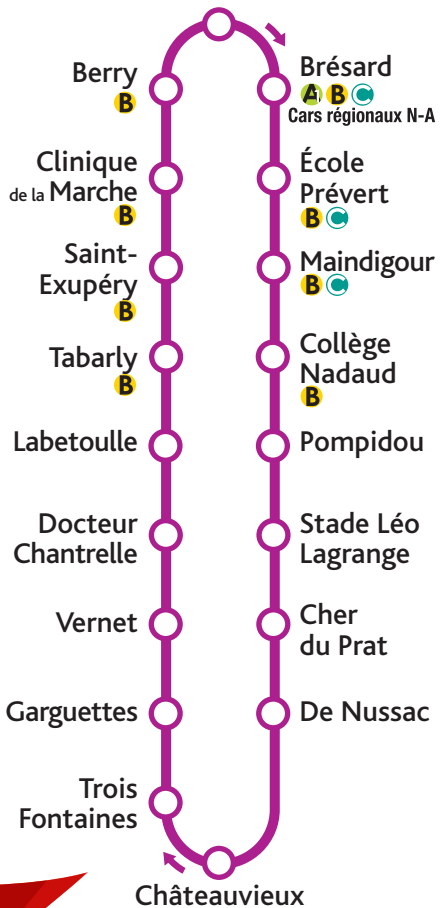

* Zone A du calendrier scolaire

GARE SNCF

Brésard

École Prévert

Collège Nadaud

POMPIDOU

Trois Fontaines

Clinique de la Marche

Présentez-vous à l'arrêt quelques minutes avant l'horaire indiqué, les heures de passage pouvant varier selon les conditions de circulation.

ligne B+ URBAINE
Gare SNCF
A B C D E Tad ter LIMOUSIN
Cars régionaux N-A

Horaires valables à partir du 1^{er} sept. 2022

aggl'oBus
GRAND GUÉRET Mobilité

C'EST:

7 lignes URBAINES sur Guéret

- ligne A:** Gare SNCF > Place Bonnyaud > Schœlcher.
- ligne A:** Gare SNCF > Place Bonnyaud > Gambetta.
- ligne B:** Gare SNCF > Maindigour > Berry.
- ligne B:** Gare SNCF > Pompidou > Berry.
- ligne C:** Gare SNCF > Courtille > Beauregard.
- ligne D:** Gare SNCF > Charles de Gaulle > Pommeil. > extension Marc Bloch
- ligne E:** Gare SNCF > Jouhet > Charsat.

espace mobilité
GRAND GUÉRET

Navettes du Grand Guéret en TRANSPORT À LA DEMANDE (Tad), pour tous, sur réservation

Secteur NORD sur Ajain, Anzême, Glénic, Guéret, Jouillat, St-Fiel.

Secteur EST sur Guéret, Mazeirat, Peyrabout, St-Laurent, Ste-Feyre, La Saunière et St-Yrieix-les-Bois.