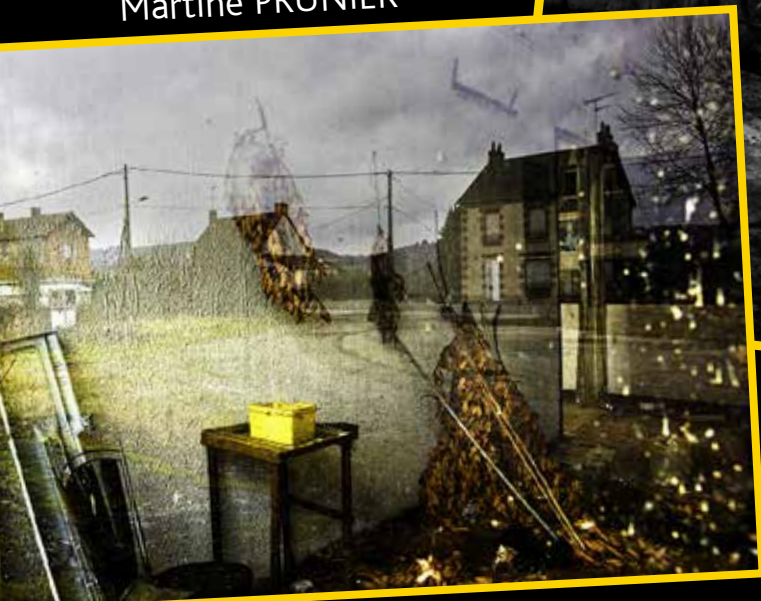

exposition

Photographies

Patrick BRAVIN

Martine PRUNIER

» du 17 juin au 30 juillet 2022

Bibliothèque Multimédia du Grand Guéret

Entrée gratuite

05 87 63 00 08

8 avenue Fayolle 23000 Guéret
www.bm-grandgueret.fr